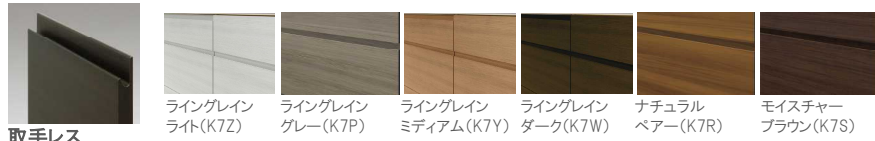

システムキッチン

SYSTEM KITCHEN

【オリジナル仕様】

*イメージ写真の為、実際の仕様とは異なる部分があります。

(Color Variation)

ファインセクションシリーズ シャープな輝きが高級感あふれる鏡面扉。スタイリッシュで、使い勝手の良いバー取手を採用しています。

スタイリッシュグロスシリーズ シャープな輝きが高級感あふれる鏡面扉。直線的に揃ったラインが美しい、ライン取手を採用しています。

ウッディグレイシリーズ 上質で、落ち着いた印象を与える木目扉。シンプルですっきりとした、取手レスを採用しています。

■ファインセクションシリーズ 【鏡面扉】

■スタイリッシュグロスシリーズ 【鏡面扉】

■ウッディグレイシリーズ 【浮造り木目扉】

■オールスライド収納

使い勝手が抜群のオールスライド収納。手元の収納には使用頻度の高い日常使いのものをたっぷり収納。

■シルバー調台輪

足下の台輪は、シャープなシルバー調。デザインのアクセントとして全体を引き締めます。