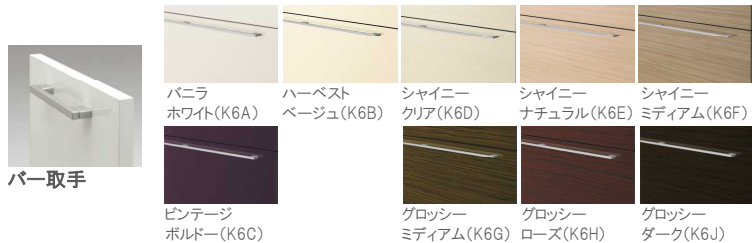

システムキッチン

SYSTEM KITCHEN

【オリジナル仕様】

*イメージ写真の為、実際の仕様とは異なる部分があります。

(Color Variation)

ファインセクションシリーズ シャープな輝きが高級感あふれる鏡面扉。スタイリッシュで、使い勝手の良いバー取手を採用しています。

スタイリッシュグロスシリーズ シャープな輝きが高級感あふれる鏡面扉。直線的に揃ったラインが美しい、ライン取手を採用しています。

ウッディグレイシリーズ 上質で、落ち着いた印象を与える木目扉。シンプルですっきりとした、取手レスを採用しています。

■ファインセクションシリーズ 【鏡面扉】

■スタイリッシュグロスシリーズ 【鏡面扉】

■ウッディグレイシリーズ 【浮造り木目扉】

■オールスライド収納

使い勝手が抜群のオールスライド収納。手元の収納には使用頻度の高い日常使いのものをたっぷり収納。

■シルバー調台輪

足下の台輪は、シャープなシルバー調。デザインのアクセントとして全体を引き締めます。