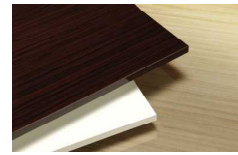

システムキッチン

SYSTEM KITCHEN

【オリジナル仕様】

*イメージ写真の為、実際の仕様とは異なる部分があります。

(Color Variation)

ファインセクションシリーズ シャープな輝きが高級感あふれる鏡面扉。スタイリッシュで、使い勝手の良いバー取手を採用しています。

スタイリッシュグロスシリーズ シャープな輝きが高級感あふれる鏡面扉。直線的に揃ったラインが美しい、ライン取手を採用しています。

ウッディグレイシリーズ 上質で、落ち着いた印象を与える木目扉。シンプルですっきりとした、取手レスを採用しています。

■ファインセクションシリーズ 【鏡面扉】

■スタイリッシュグロスシリーズ 【鏡面扉】

■ウッディグレイシリーズ 【浮造り木目扉】

■オールスライド収納

使い勝手が抜群のオールスライド収納。手元の収納には使用頻度の高い日常使いのものをたっぷり収納。

■シルバー調台輪

足下の台輪は、シャープなシルバー調。デザインのアクセントとして全体を引き締めます。