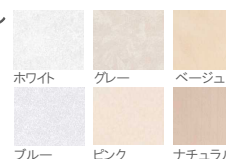

◆キッチンパネル

お手入れ簡単な鏡面仕上げ。油ハネや汚れもサッと拭き取るだけでキレイになります。

◆扉開放防止部品

地震などによる揺れを感じし、扉を自動的にロックする機能を吊戸棚に標準装備。