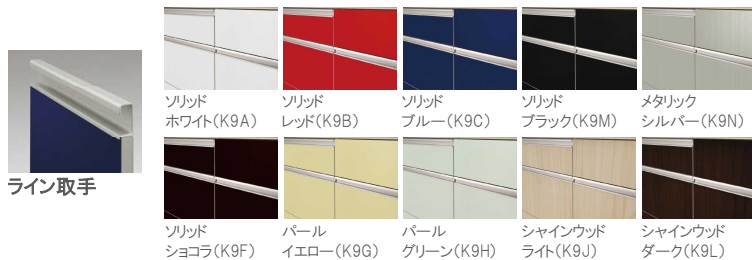

システムキッチン

SYSTEM KITCHEN

【オリジナル仕様】

*イメージ写真の為、実際の仕様とは異なる部分があります。

(Color Variation)

ファインセクションシリーズ シャープな輝きが高級感あふれる鏡面扉。スタイリッシュで、使い勝手の良いバー取手を採用しています。

スタイリッシュグロスシリーズ シャープな輝きが高級感あふれる鏡面扉。直線的に揃ったラインが美しい、ライン取手を採用しています。

ウッディグレイシリーズ 上質で、落ち着いた印象を与える木目扉。シンプルですっきりとした、取手レスを採用しています。

■ファインセクションシリーズ 【鏡面扉】

■スタイリッシュグロスシリーズ 【鏡面扉】

■ウッディグレイシリーズ 【浮造り木目扉】

■オールスライド収納

使い勝手が抜群のオールスライド収納。手元の収納には使用頻度の高い日常使いのものをたっぷり収納。

■シルバー調台輪

足下の台輪は、シャープなシルバー調。デザインのアクセントとして全体を引き締めます。